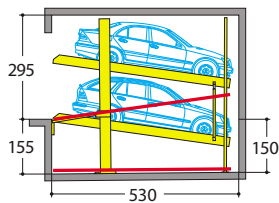

PARKIMISLIIFT

- vertikaalselt liikuv parkimissüsteem
- 2 või 3 tasandit
- kasutamiseks nii sise- kui välistingimustes
- 9 erinevat mudelit

KOMBILIFT

- kombineeritud süsteem vertikaal-ülesticku ja külj-liug tehnoloogiaga
- 2 või 3 tasandit
- kasutamiseks sisetingimustes
- 3 erinevat mudelit
- sobilik pikaajaliseks parkimiseks elamutes, ärihoonetes, hotellides jne.