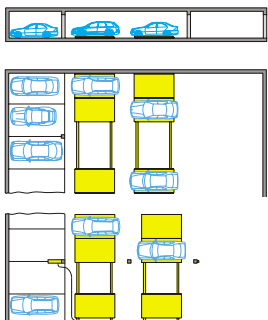

PARKIMISLIIFT

- vertikaalselt liikuv parkimissüsteem
- 2 või 3 tasandit
- kasutamiseks nii sise- kui välistingimustes
- 9 erinevat mudelit

KOMBILIFT

- kombineeritud süsteem vertikaal-ülesticku ja külj-liug tehnoloogiaga
- 2 või 3 tasandit
- kasutamiseks sisetingimustes
- 3 erinevat mudelit
- sobilik pikaajaliseks parkimiseks elamutes, ärihoonetes, hotellides jne.

PLATVORMID

- ühetasandiline süsteem
- külj- või pikisuunaline liikumine
- 2 erinevat mudelit
- sobilik elamutes ja ärihoonetes

Multiparkla

Multiparkla

TÄISAUTOMAATSED PARKIMISSÜSTEEMID

- sadade autode mitmetasandilise parkimise võimalus
- tõhusaim ruumikasutus ja kokkuvõid
- maa-alused, maa-pealsed, tornparklad

Parkimisseif

- automaatselt kontrollitav parkimissüsteem vertikaalse konveieri ja mõlemalt poolt seadistatavate "ladustamisriiulitega"
- 4 erinevat mudelit

Multiparkla

- ruumisäästev mitmekorruseline parkimissüsteem "ladustamisriiulitega"
- parkimiskohad asetsevad mõlemal pool konveieri vahekäiku üksteise peal ja kõrval kas rööbiti või pikisuunas